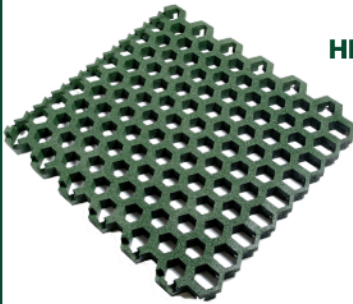

## RUBBER GRAS GRID

HIC: 2.4m<sup>1</sup> (EN1177)

25 pieces per pallet ( 65mm thickness )

36 pieces per pallet ( 45mm thickness )

Colors: black, red and green

space for grass to growth

**Versie 2:**

Uitgraven op diepte, uitvlakken en zo goed mogelijk afrijen  
 Na aanbrengen grastegels vlak met bovenzijde maaiveld, het geheel vullen  
 met grond en zo goed mogelijk verdichten en inzaaien met graszaad.  
 Hierbij blijven de rubber grastegels zichtbaar.

Nadeel: last van zichtbare inklinking van de grond in de holtes in en onder de grastegels,  
 kan resulteren oneffen terrein op langere termijn.

Het is bewerklijker om de grastegels vlak met bovenzijde maaiveld te leggen daar zwarte grond  
 minder makkelijk vlak af te rijden is dan zand.

Voordeel: grastegels kunnen met glooiing mee gelegd worden wanneer nodig.

Dikte grastegels 45 en 65 mm kleur zwart, groen en rood

**RUBBER VEILIGHEIDS GRASTEGELS 2022**

| afmetingen<br>[mm] |       | HIC<br>[m1] | pallet<br>grootte [m2] | minimale<br>bestelling | Prijs per m2<br>[€] |
|--------------------|-------|-------------|------------------------|------------------------|---------------------|
| 1060 x 990 x 65    | zwart | <b>2,4</b>  | 25                     | 25-200m <sup>2</sup>   | € 59,80             |
| 1060 x 990 x 65    | groen | <b>2,4</b>  | 25                     | 25-200m <sup>2</sup>   | € 66,30             |