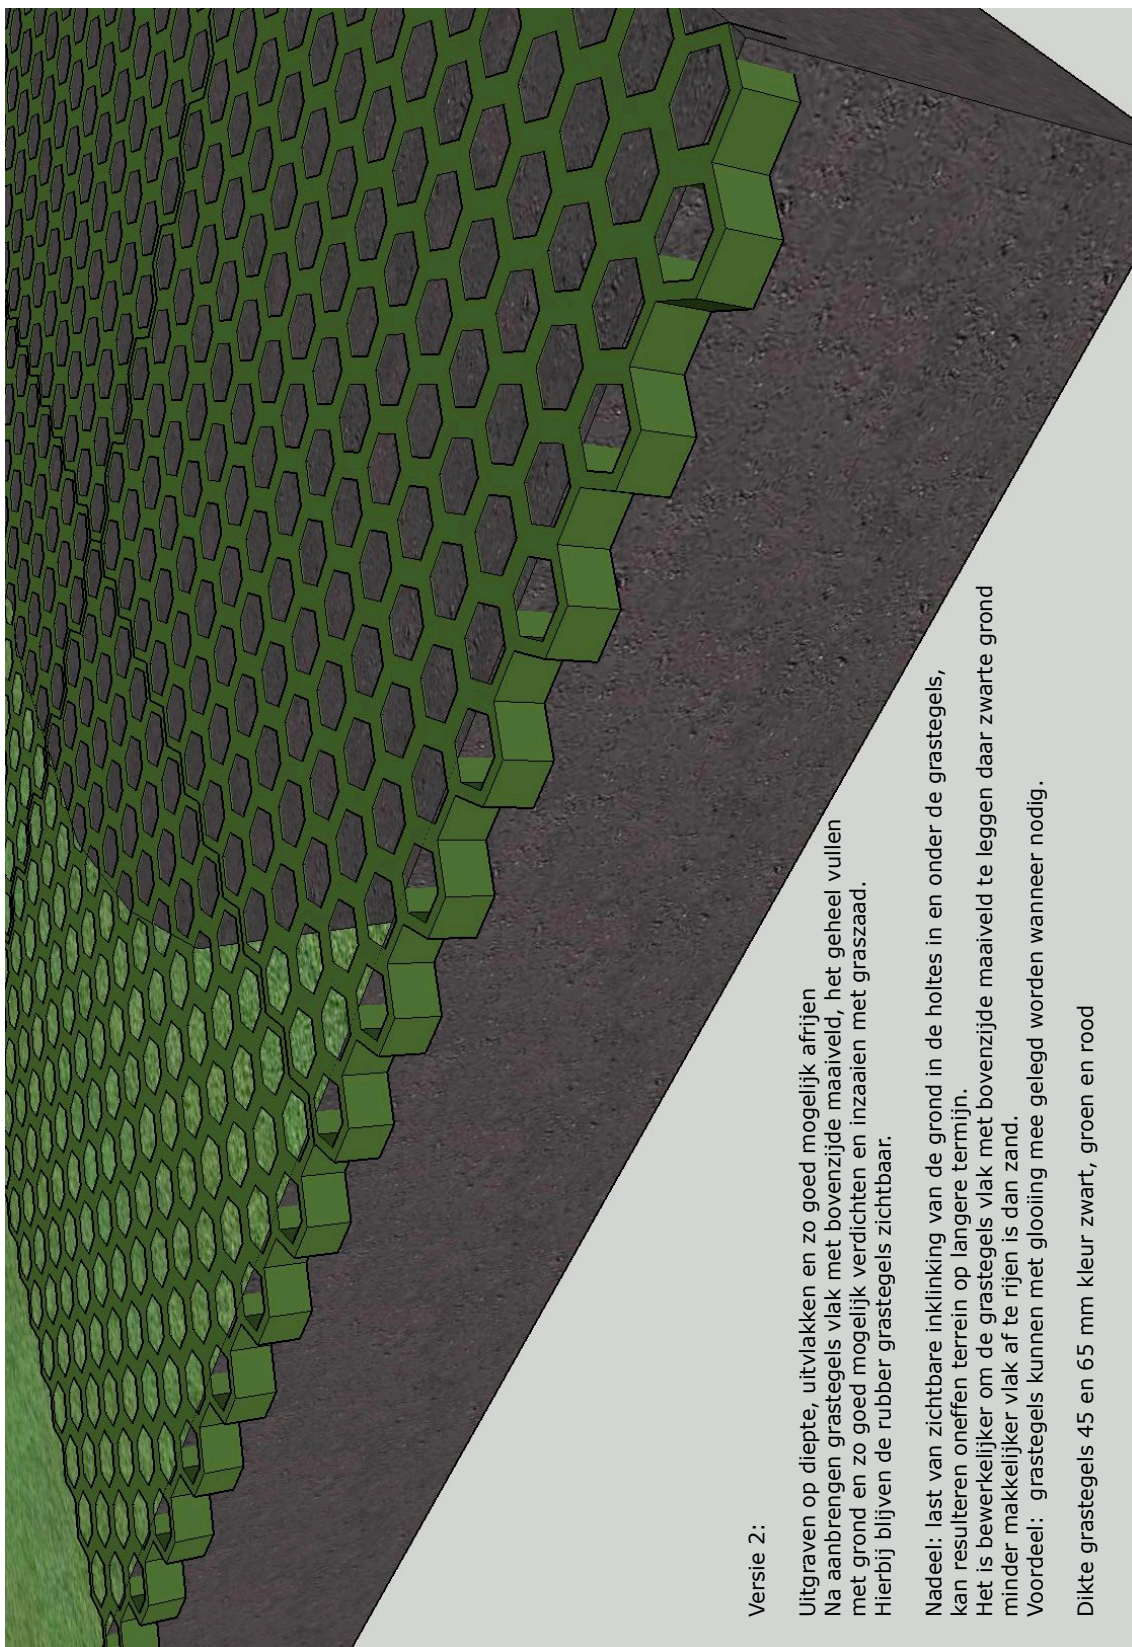

## RUBBER GRAS GRID

HIC: 2.4m<sup>1</sup> (EN1177)

25 pieces per pallet ( 65mm thickness )

36 pieces per pallet ( 45mm thickness )

Colors: black, red and green

space for grass to growth

**Versie 2:**

Uitgraven op diepte, uitvlakken en zo goed mogelijk afrijen  
 Na aanbrengen grastegels vlak met bovenzijde maaiveld, het geheel vullen  
 met grond en zo goed mogelijk verdichten en inzaaien met graszaad.  
 Hierbij blijven de rubber grastegels zichtbaar.

Nadeel: last van zichtbare inklinking van de grond in de holtes in en onder de grastegels,  
 kan resulteren oneffen terrein op langere termijn.

Het is bewerklijker om de grastegels vlak met bovenzijde maaiveld te leggen daar zwarte grond  
 minder makkelijk vlak af te rijden is dan zand.

Voordeel: grastegels kunnen met glooiing mee gelegd worden wanneer nodig.

Dikte grastegels 45 en 65 mm kleur zwart, groen en rood

**RUBBER VEILIGHEIDS GRASTEGELS 2022**

| afmetingen<br>[mm] |       | HIC<br>[m1] | pallet<br>grootte [m2] | minimale<br>bestelling | Prijs per m2<br>[€] |
|--------------------|-------|-------------|------------------------|------------------------|---------------------|
| 1060 x 990 x 65    | zwart | <b>2,4</b>  | 25                     | 25-200m <sup>2</sup>   | € 59,80             |
| 1060 x 990 x 65    | groen | <b>2,4</b>  | 25                     | 25-200m <sup>2</sup>   | € 66,30             |