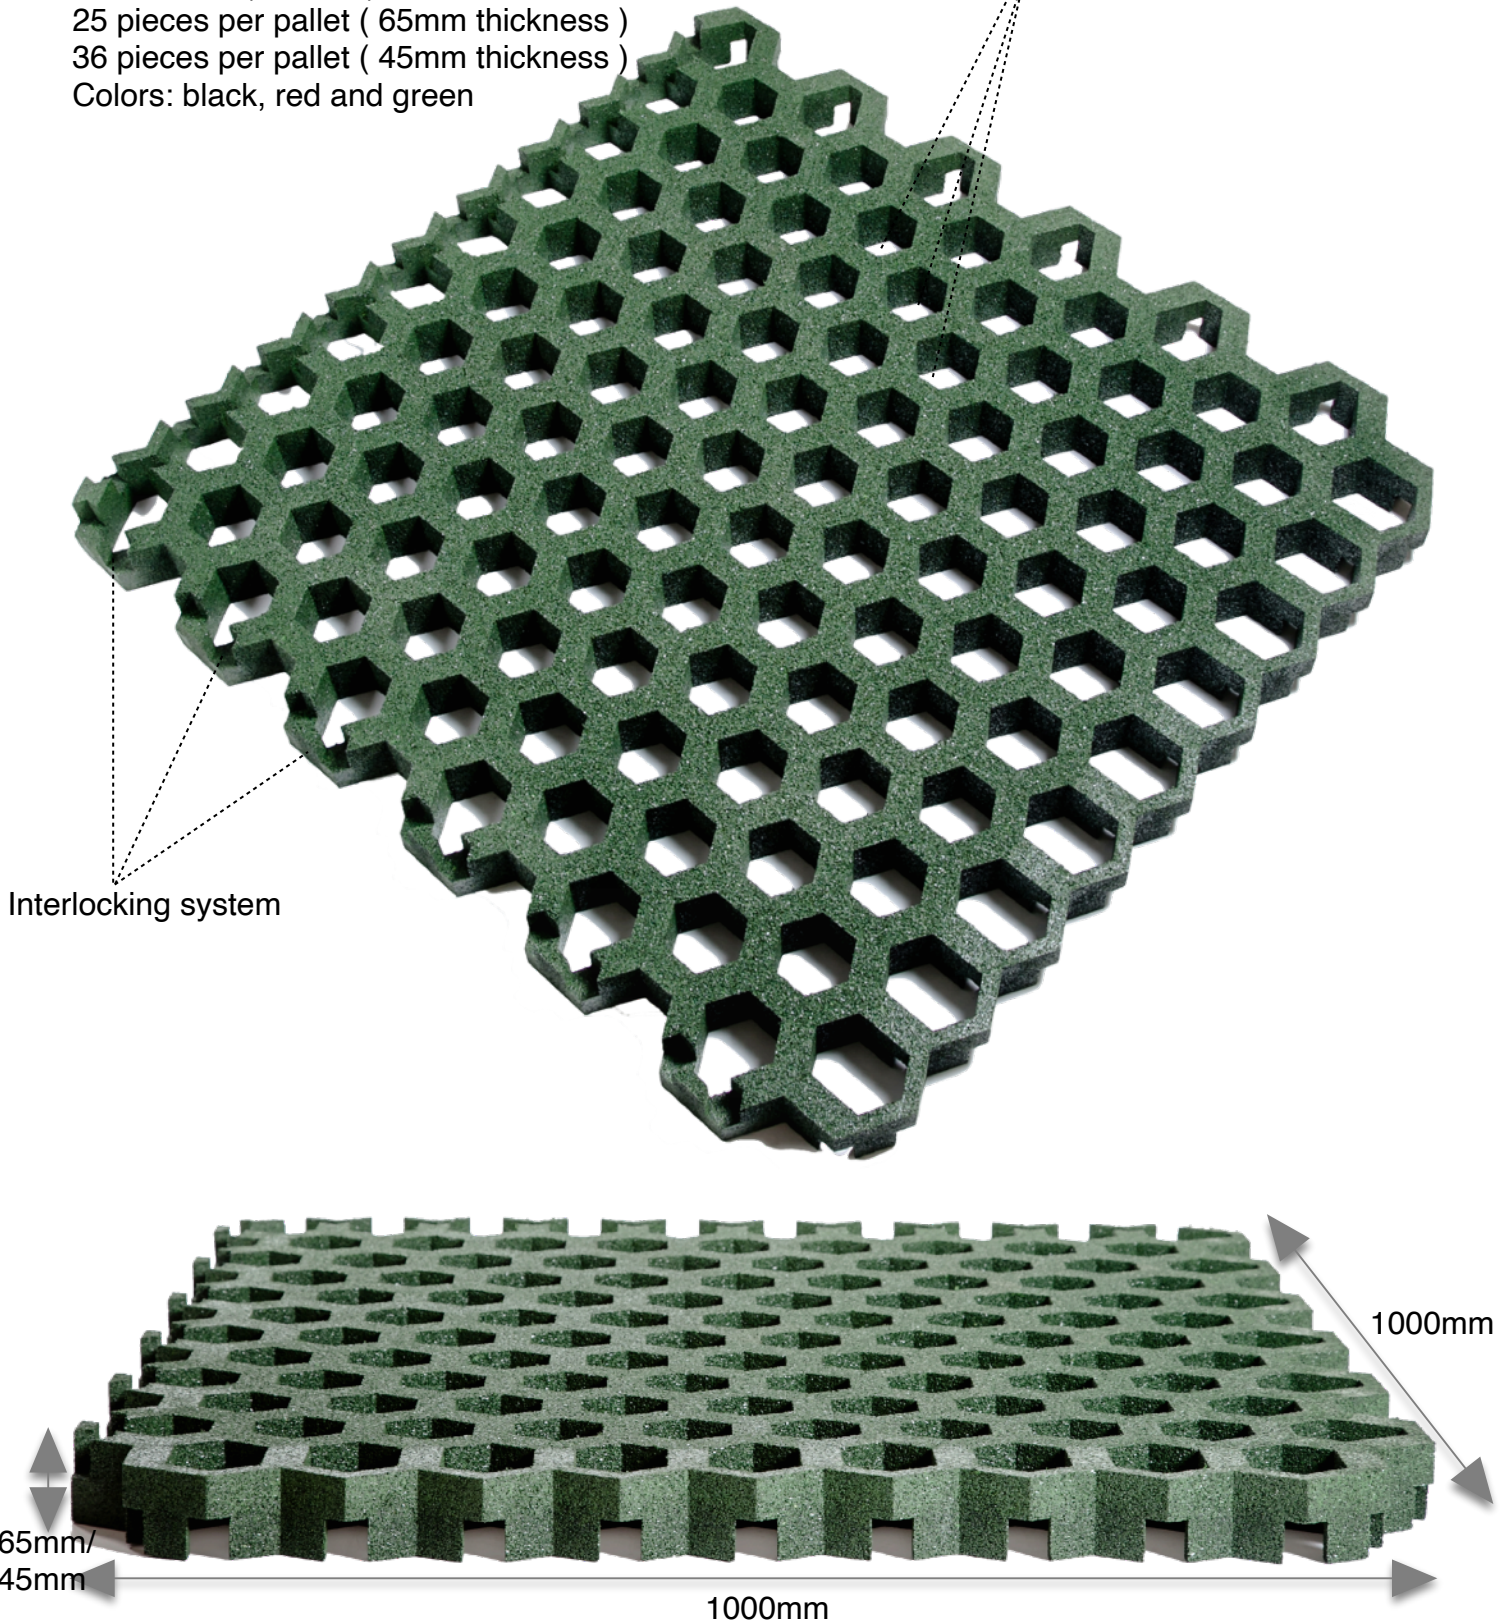

## RUBBER GRAS GRID

HIC: 2.4m<sup>1</sup> (EN1177)

25 pieces per pallet ( 65mm thickness )

36 pieces per pallet ( 45mm thickness )

Colors: black, red and green

space for grass to growth

**Versie 2:**

Uitgraven op diepte, uitvlakken en zo goed mogelijk afrijen  
 Na aanbrengen grastegels vlak met bovenzijde maaiveld, het geheel vullen  
 met grond en zo goed mogelijk verdichten en inzaaien met graszaad.  
 Hierbij blijven de rubber grastegels zichtbaar.

Nadeel: last van zichtbare inklinking van de grond in de holtes in en onder de grastegels,  
 kan resulteren oneffen terrein op langere termijn.

Het is bewerklijker om de grastegels vlak met bovenzijde maaiveld te leggen daar zwarte grond  
 minder makkelijk vlak af te rijden is dan zand.

Voordeel: grastegels kunnen met glooiing mee gelegd worden wanneer nodig.

Dikte grastegels 45 en 65 mm kleur zwart, groen en rood

**RUBBER VEILIGHEIDS GRASTEGELS 2022**

| afmetingen<br>[mm] |       | HIC<br>[m1] | pallet<br>grootte [m2] | minimale<br>bestelling | Prijs per m2<br>[€] |
|--------------------|-------|-------------|------------------------|------------------------|---------------------|
| 1060 x 990 x 65    | zwart | <b>2,4</b>  | 25                     | 25-200m <sup>2</sup>   | € 59,80             |
| 1060 x 990 x 65    | groen | <b>2,4</b>  | 25                     | 25-200m <sup>2</sup>   | € 66,30             |