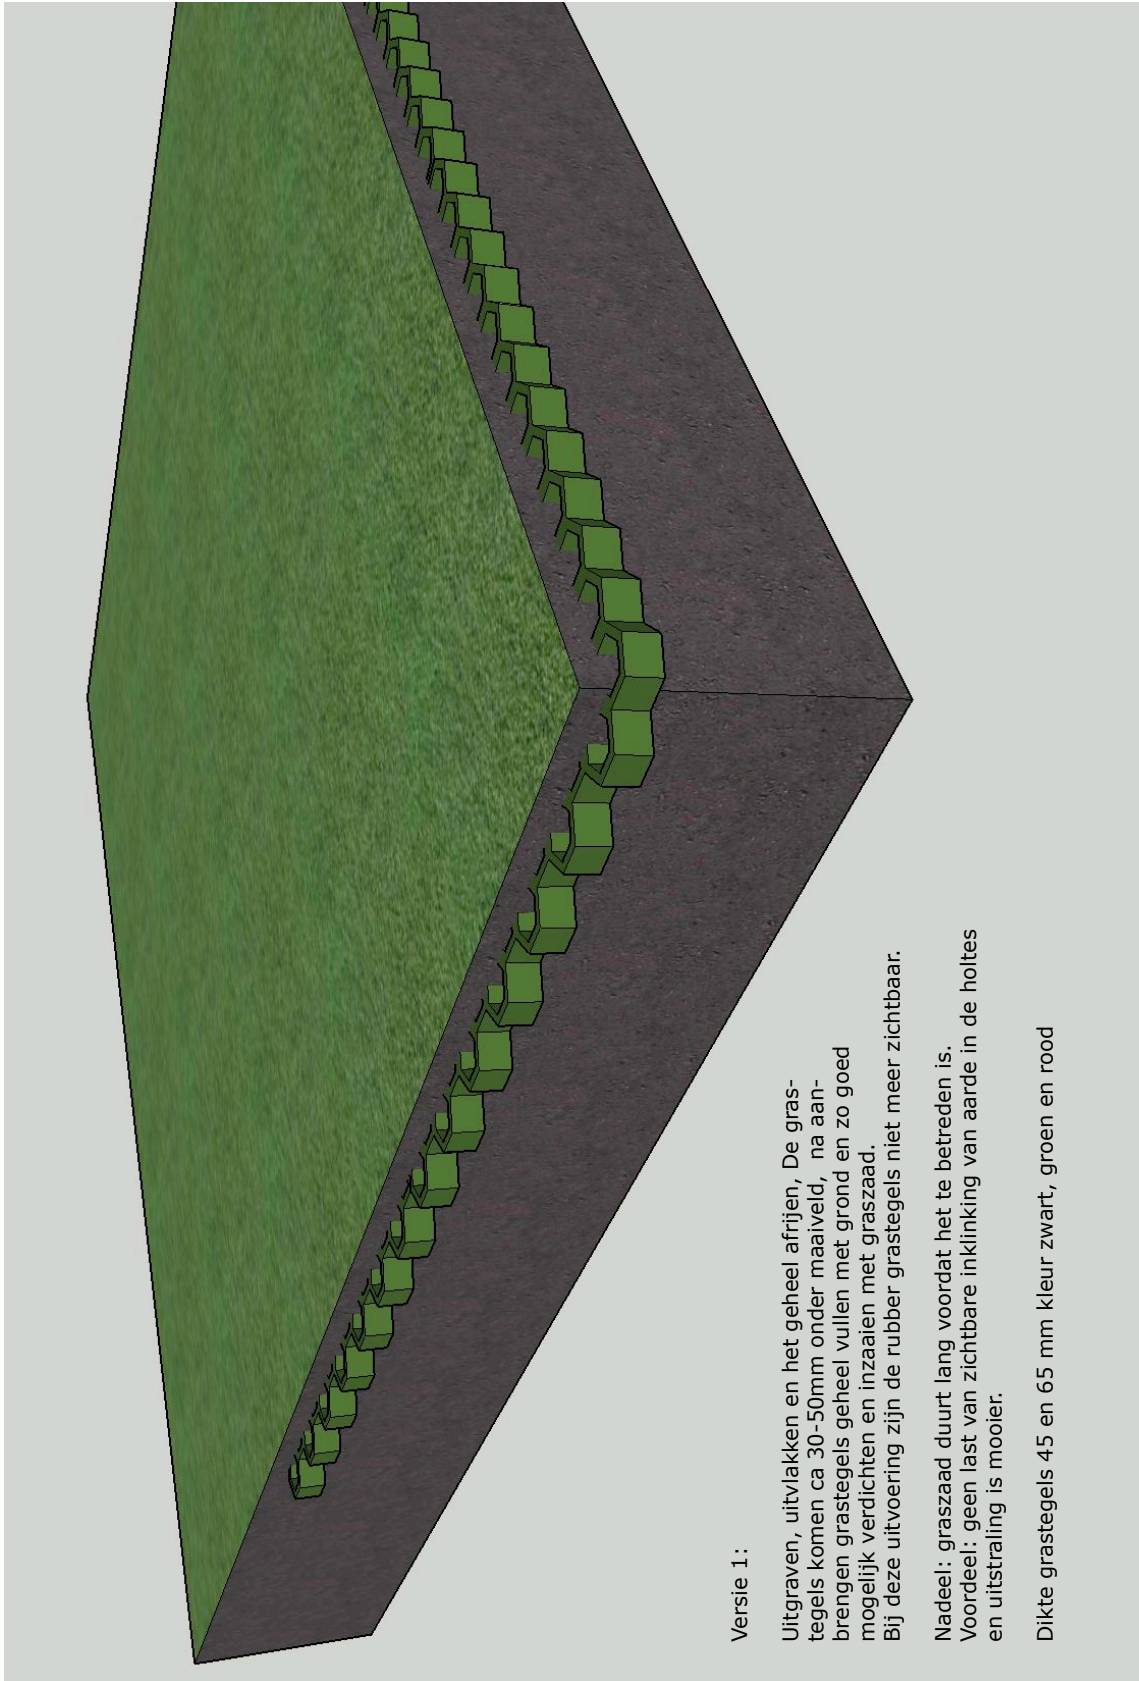

## RUBBER GRAS GRID

HIC: 2.4m<sup>1</sup> (EN1177)

25 pieces per pallet ( 65mm thickness )

36 pieces per pallet ( 45mm thickness )

Colors: black, red and green

space for grass to growth

**Versie 2:**

Uitgraven op diepte, uitvlakken en zo goed mogelijk afrijen  
 Na aanbrengen grastegels vlak met bovenzijde maaiveld, het geheel vullen  
 met grond en zo goed mogelijk verdichten en inzaaien met graszaad.  
 Hierbij blijven de rubber grastegels zichtbaar.

Nadeel: last van zichtbare inklinking van de grond in de holtes in en onder de grastegels,  
 kan resulteren oneffen terrein op langere termijn.

Het is bewerklijker om de grastegels vlak met bovenzijde maaiveld te leggen daar zwarte grond  
 minder makkelijk vlak af te rijden is dan zand.

Voordeel: grastegels kunnen met glooiing mee gelegd worden wanneer nodig.

Dikte grastegels 45 en 65 mm kleur zwart, groen en rood

**RUBBER VEILIGHEIDS GRASTEGELS 2022**

| afmetingen<br>[mm] |       | HIC<br>[m1] | pallet<br>grootte [m2] | minimale<br>bestelling | Prijs per m2<br>[€] |
|--------------------|-------|-------------|------------------------|------------------------|---------------------|
| 1060 x 990 x 65    | zwart | <b>2,4</b>  | 25                     | 25-200m <sup>2</sup>   | € 59,80             |
| 1060 x 990 x 65    | groen | <b>2,4</b>  | 25                     | 25-200m <sup>2</sup>   | € 66,30             |