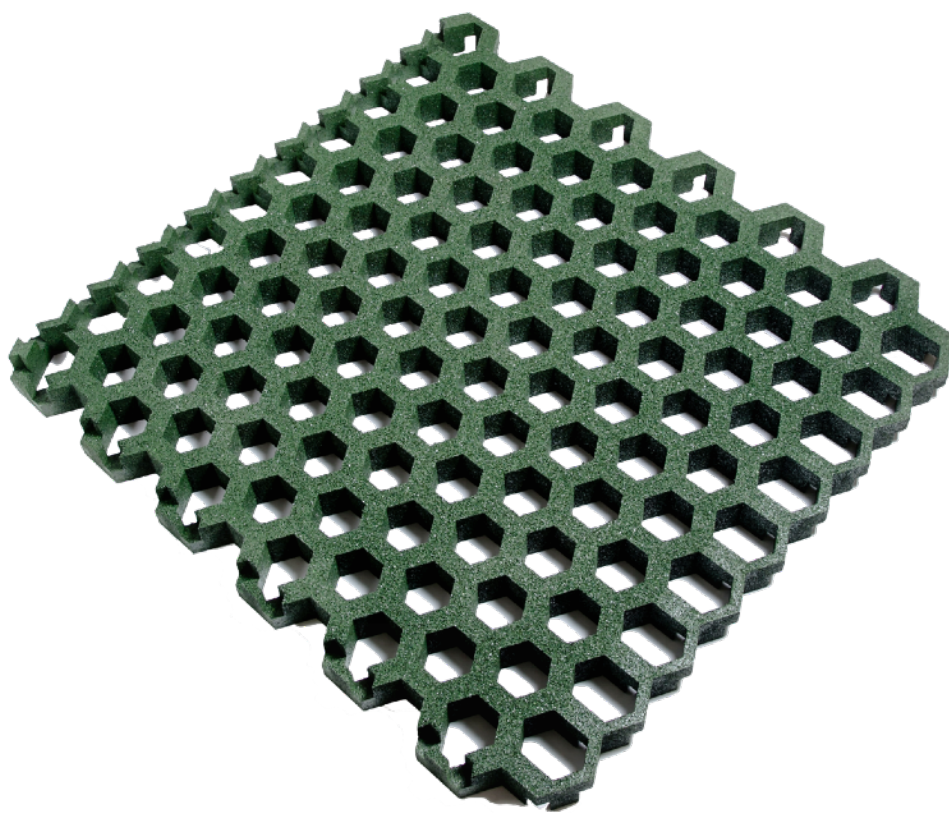

## RUBBER GRAS GRID

HIC: 2.4m<sup>1</sup> (EN1177)

25 pieces per pallet ( 65mm thickness )

36 pieces per pallet ( 45mm thickness )

Colors: black, red and green

space for grass to growth

**Versie 2:**

Uitgraven op diepte, uitvlakken en zo goed mogelijk afrijen  
 Na aanbrengen grastegels vlak met bovenzijde maaiveld, het geheel vullen  
 met grond en zo goed mogelijk verdichten en inzaaien met graszaad.  
 Hierbij blijven de rubber grastegels zichtbaar.

Nadeel: last van zichtbare inklinking van de grond in de holtes in en onder de grastegels,  
 kan resulteren oneffen terrein op langere termijn.

Het is bewerklijker om de grastegels vlak met bovenzijde maaiveld te leggen daar zwarte grond  
 minder makkelijk vlak af te rijden is dan zand.

Voordeel: grastegels kunnen met glooiing mee gelegd worden wanneer nodig.

Dikte grastegels 45 en 65 mm kleur zwart, groen en rood

**RUBBER VEILIGHEIDS GRASTEGELS 2022**

| afmetingen<br>[mm] |       | HIC<br>[m1] | pallet<br>grootte [m2] | minimale<br>bestelling | Prijs per m2<br>[€] |
|--------------------|-------|-------------|------------------------|------------------------|---------------------|
| 1060 x 990 x 65    | zwart | <b>2,4</b>  | 25                     | 25-200m <sup>2</sup>   | € 59,80             |
| 1060 x 990 x 65    | groen | <b>2,4</b>  | 25                     | 25-200m <sup>2</sup>   | € 66,30             |